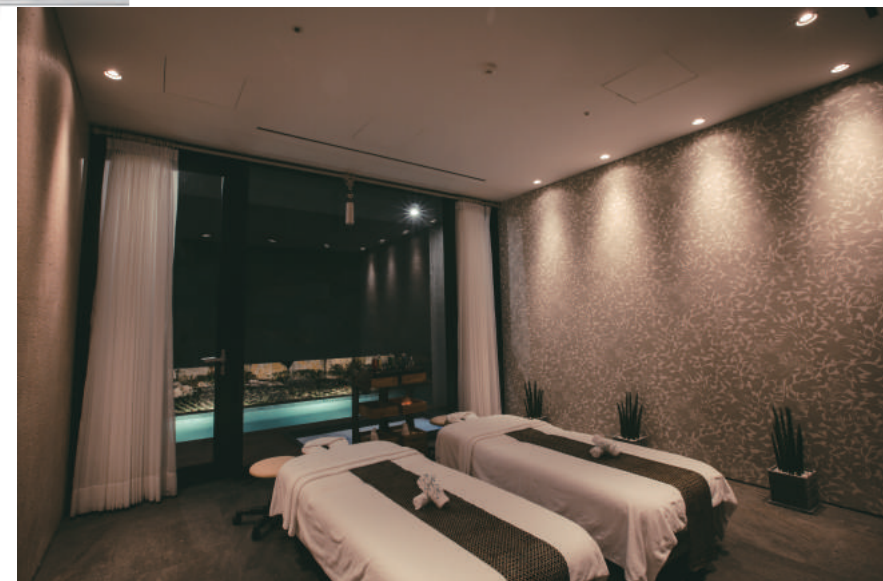

1F RESTAURANT & CAFE (레스토랑과 카페)

- 특급 셰프들이 신선한 제주 식재료를 개성있게 재해석한 맛의 공간이자, 나니아에서만 만날 수 있는 특별한 디저트와 칵테일까지 누릴 수 있는 곳

B1 ESTHEDERM SPA (에스테덤 스파)

- 해외 셀럽들이 열광하는 프랑스 파리 럭셔리 스파 브랜드 (ESTHEDERM SPA) 한국 최초로 런칭

B1 WINE CAVE (와인 카브)