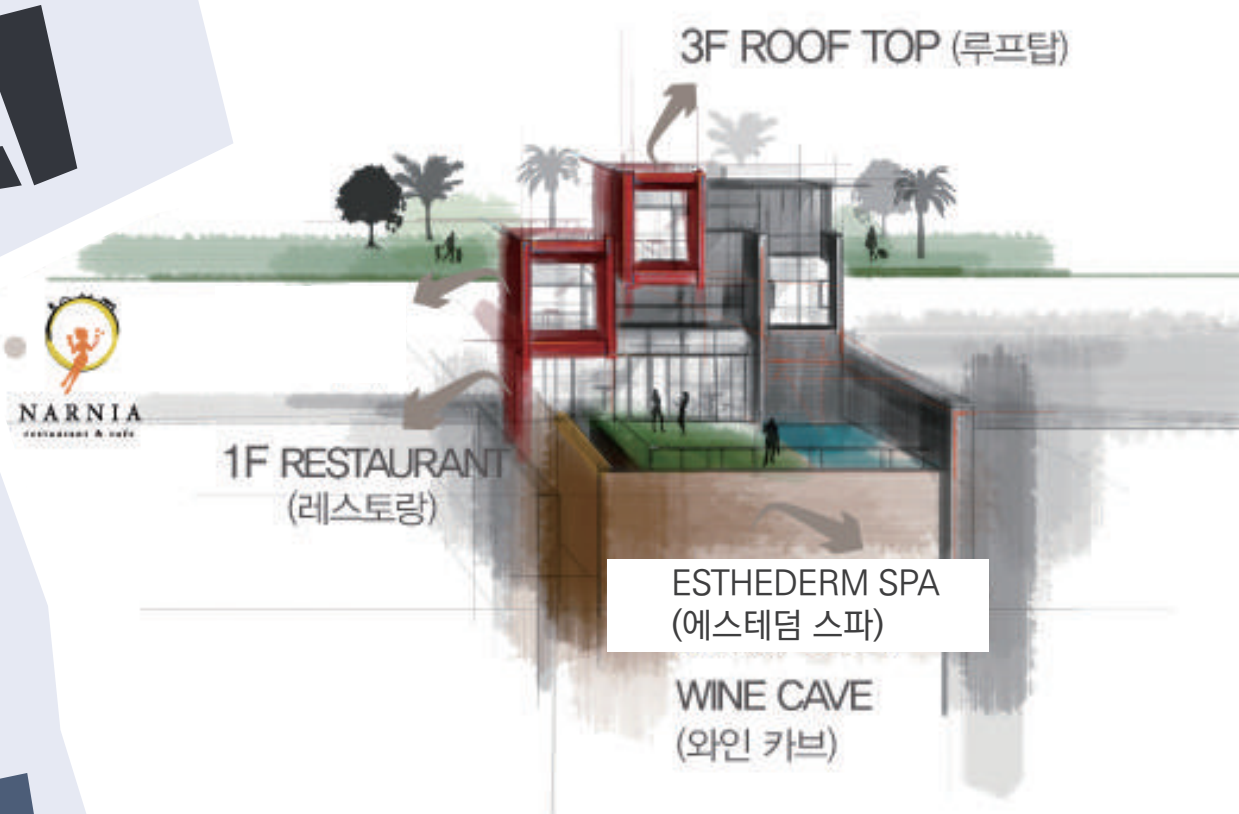

BAYHILL POOL & VILLA GUIDE MAP

● 더 캐슬 (The Castle)

WALKING TRAIL(산책로)

- 제주의 가장 아름다운 석양과 제주 남쪽 바다를 감상하며 여행 중 지친 당신을 위한 힐링 공간
- 다양한 꽃, 식물을 바라보며 마음의 여유를 느낄 수 있는 곳

NARNIA

3F ROOF TOP (루프탑)

- 프라이빗한 야외공간
- 주변 섬 및 바다가 어우러진 전망이 일품
- 프로포즈, 인생 샷 등, Must Visit의 장소

1F RESTAURANT & CAFE (레스토랑과 카페)

- 특급 셰프들이 신선한 제주 식재료를 개성있게 재해석한 맛의 공간이자, 나니아에서만 만날 수 있는 특별한 디저트와 칵테일까지 누릴 수 있는 곳

B1 ESTHEDERM SPA (에스테덤 스파)

- 해외 셀럽들이 열광하는 프랑스 파리 럭셔리 스파 브랜드 (ESTHEDERM SPA) 한국 최초로 런칭

B1 WINE CAVE (와인 카브)

- 제주 최초의 와인 창고
- 프라이빗한 공간에서 즐기는 신선한 와인

● C동

● B동

● A동

BAYHILL 본관동

1F OUTDOOR SWIMMING POOL (야외 공용 수영장)

- 베이힐풀앤빌라의 상징인 박수기정의 아름다운 해안을 모티브로 한 공간
- 상시 감각적인 음악으로 유니크한 공간 연출

1F BAYHILL ARCADE (베이힐 아케이드)

- 베이힐 아케이드에서만 즐길 수 있는 신나는 RC카 체험과 노래방 시설까지 온가족이 함께 즐길꺼리가 한가득

내선번호 (번호+#)

베이힐 : 7000 ~ 2
나니아 : 8001
에스테덤 스파 : 8000

제주특별자치도 서귀포시 예래로 424 (하예동 1888)

예약 및 문의 : 베이힐풀앤빌라 064.801.9000 | 나니아 레스토랑 064.801.9078 | 에스테덤 스파 064.801.9077