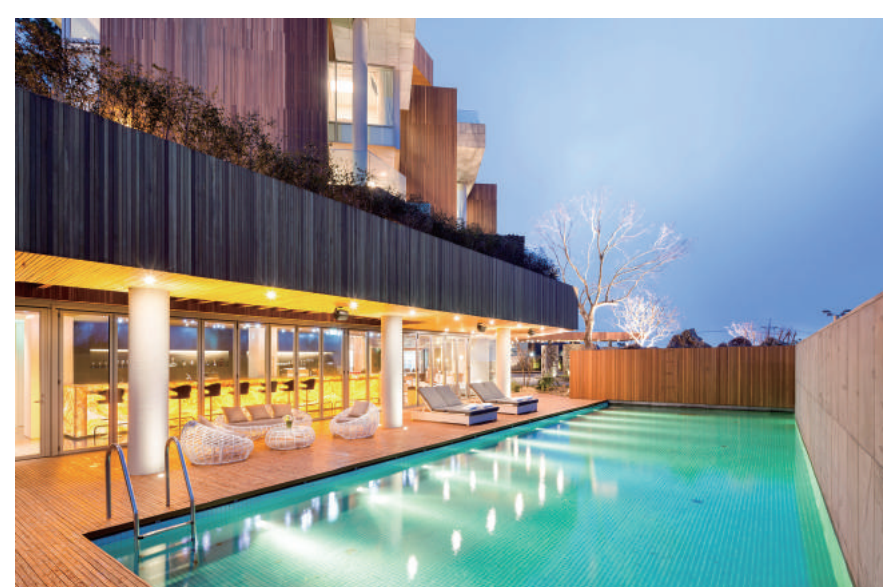

BAYHILL POOL & VILLA GUIDE MAP

● 더 캐슬 (The Castle)

WALKING TRAIL(산책로)

- 제주의 가장 아름다운 석양과 제주 남쪽 바다를 감상하며 여행 중 지친 당신을 위한 힐링 공간
- 다양한 꽃, 식물을 바라보며 마음의 여유를 느낄 수 있는 곳

NARNIA

3F ROOF TOP (루프탑)

- 프라이빗한 야외공간
- 주변 섬 및 바다가 어우러진 전망이 일품
- 프로포즈, 인생 샷 등, Must Visit의 장소

1F RESTAURANT & CAFE (레스토랑과 카페)

- 특급 셰프들이 신선한 제주 식재료를 개성있게 재해석한 맛의 공간이자, 나니아에서만 만날 수 있는 특별한 디저트와 칵테일까지 누릴 수 있는 곳

B1 ESTHEDERM SPA (에스테덤 스파)

- 해외 셀럽들이 열광하는 프랑스 파리 럭셔리 스파 브랜드 (ESTHEDERM SPA) 한국 최초로 런칭

B1 WINE CAVE (와인 카브)

- 제주 최초의 와인 창고
- 프라이빗한 공간에서 즐기는 신선한 와인

● C동

● B동

● A동

BAYHILL 본관동

1F OUTDOOR SWIMMING POOL (야외 공용 수영장)

- 베이힐풀앤빌라의 상징인 박수기정의 아름다운 해안을 모티브로 한 공간
- 상시 감각적인 음악으로 유니크한 공간 연출

1F BAYHILL ARCADE (베이힐 아케이드)