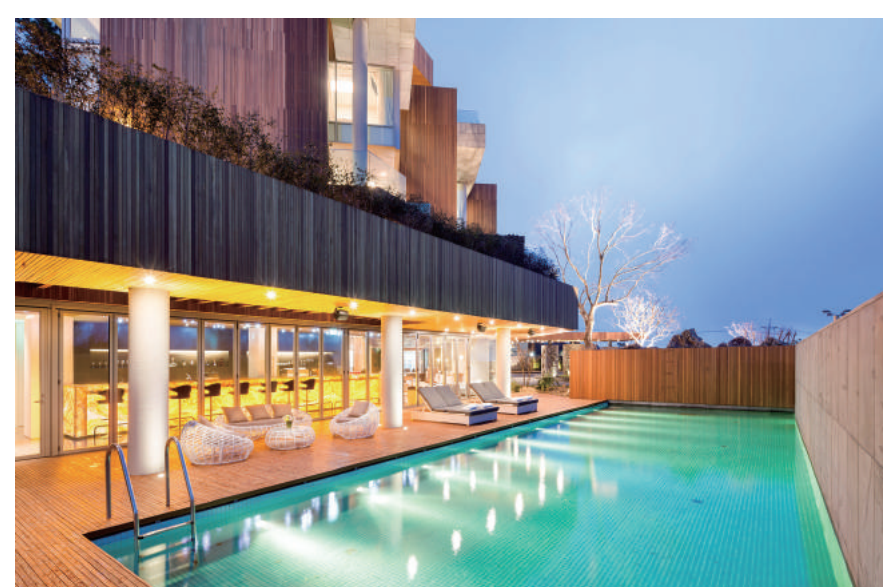

### 3F ROOF TOP (루프탑)

- 프라이빗한 야외공간
- 주변 섬 및 바다가 어우러진 전망이 일품
- 프로포즈, 인생 샷 등, Must Visit의 장소

### B1 WINE CAVE (와인 카브)

- 제주 최초의 와인 창고
- 프라이빗한 공간에서 즐기는 신선한 와인

### 1F OUTDOOR SWIMMING POOL (야외 공용 수영장)

- 베이힐풀앤빌라의 상징인 박수기정의 아름다운 해안을 모티브로 한 공간
- 상시 감각적인 음악으로 유니크한 공간 연출