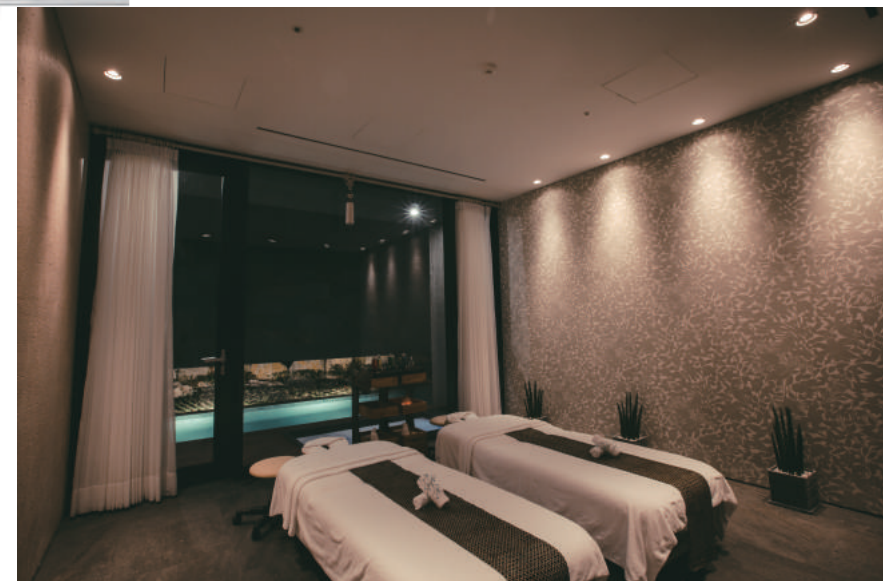

B1 CINQ MONDES SPA (생크몽드 스파)

- 해외 셀럽들이 열광하는 프랑스 파리 럭셔리 스파 브랜드 (CINQ MONDES SPA) 한국 최초로 런칭